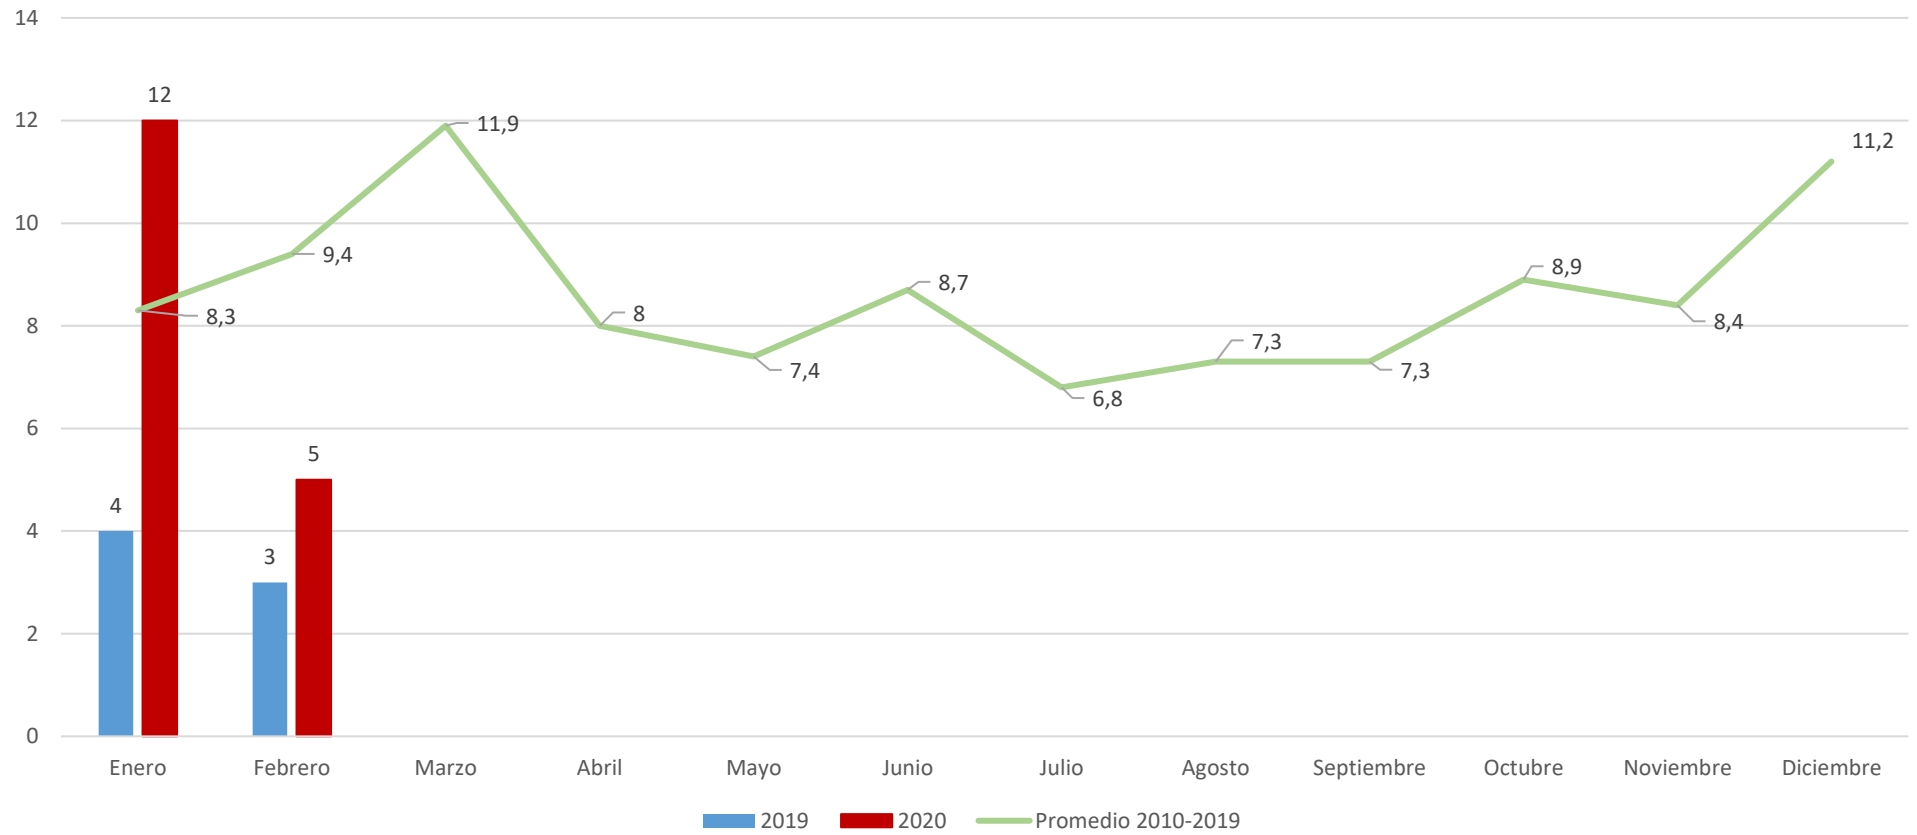

HOMICIDIOS SEGÚN LOS MESES DTO. LA CAPITAL

Datos al 20/02/2020

Homicidios Dto. La Capital

Año/Mes	Enero	Febrero	Marzo	Abril	Mayo	Junio	Julio	Agosto	Septiembre	Octubre	Noviembre	Diciembre
2010	14	8	14	5	7	4	12	5	4	2	8	4
2011	11	6	6	5	4	8	4	7	5	7	4	6
2012	3	10	8	12	6	9	5	12	9	9	7	10
2013	12	10	10	5	4	9	5	10	5	13	11	11
2014	7	18	22	8	12	19	5	12	9	19	10	16
2015	7	7	16	15	10	6	6	2	12	9	9	15
2016	12	15	17	11	8	12	9	8	7	6	11	13
2017	3	5	7	8	7	6	7	4	4	7	6	18
2018	10	12	9	5	5	7	6	4	7	8	9	5
2019	4	3	10	6	11	7	9	9	11	9	9	14