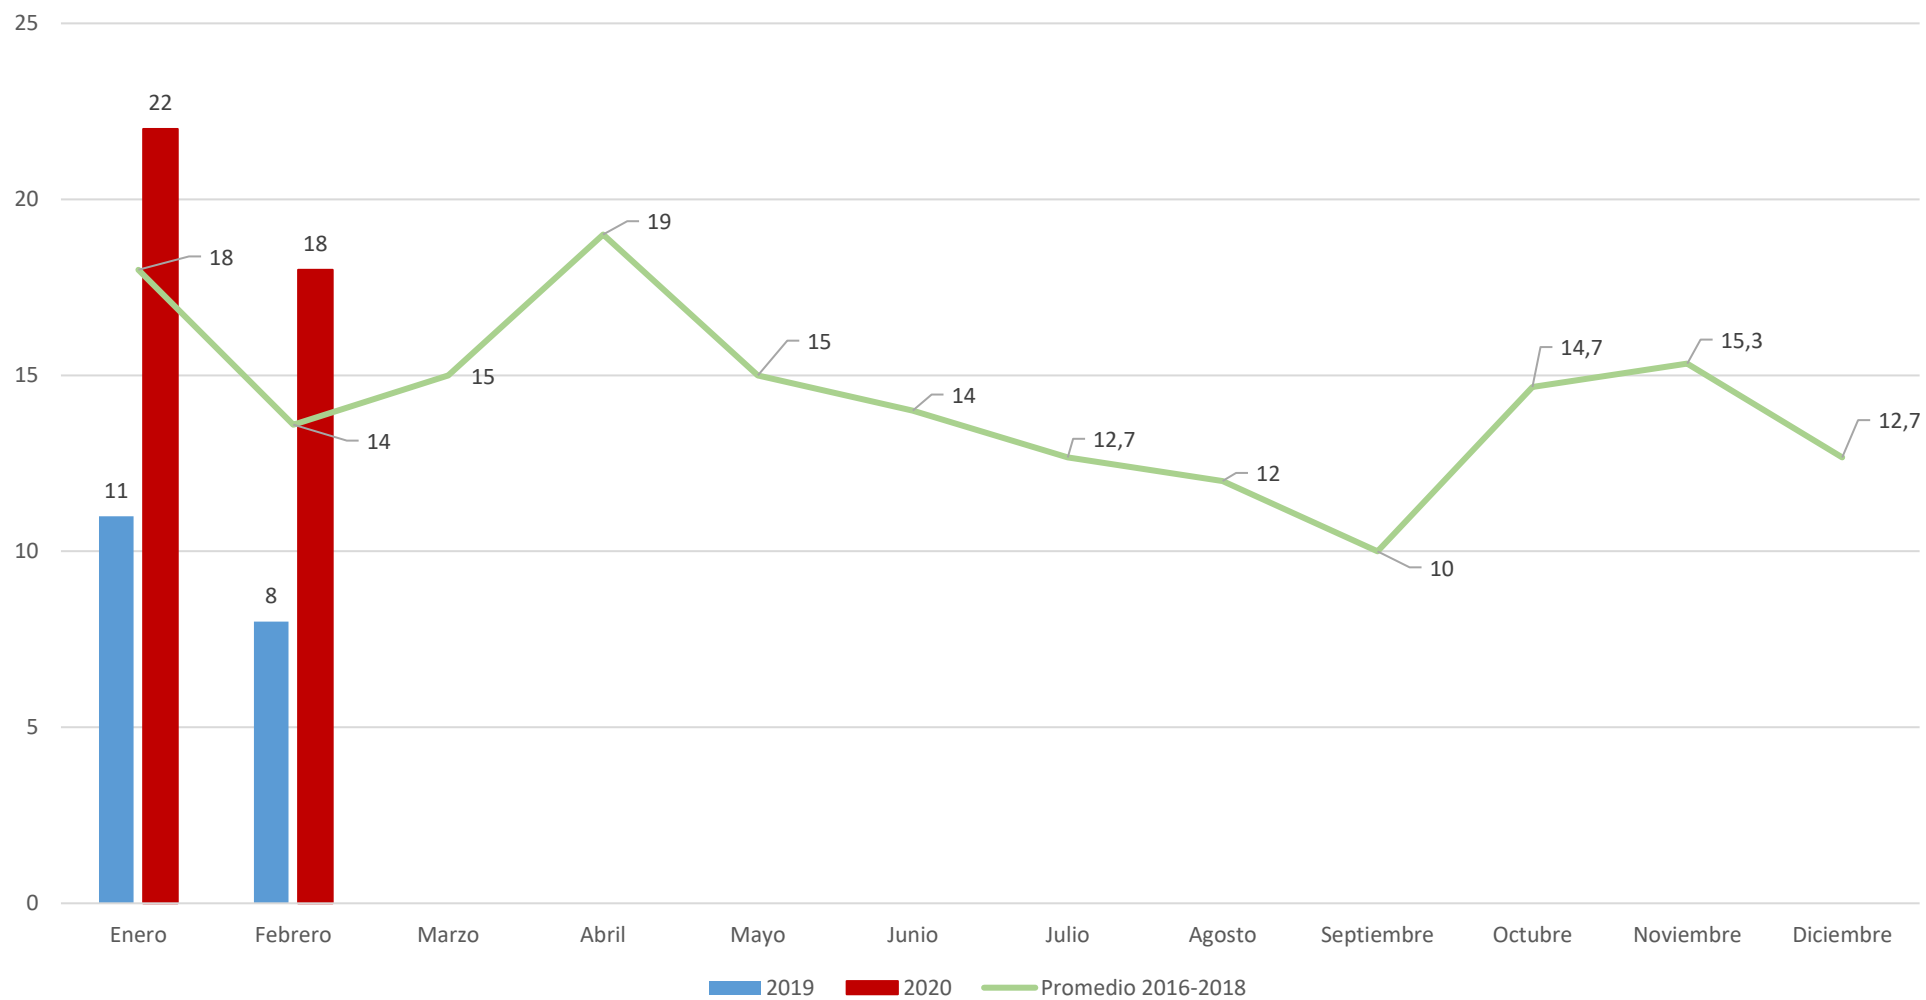

HOMICIDIOS SEGUN LOS MESES DTO. ROSARIO

Datos al 20/02/2020